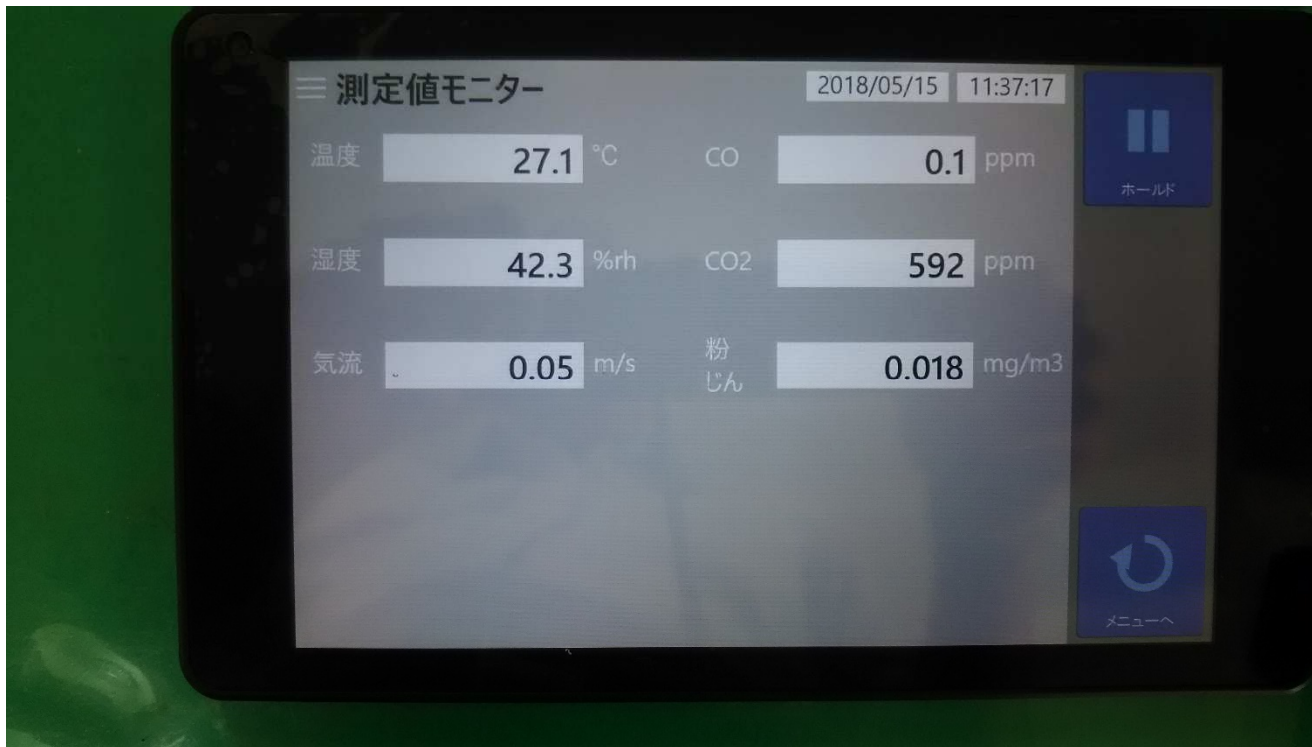

Windows10搭載
縦でも横でも使用可能

測定時（本体とタブレット外観）

For the Earth

操作が簡単

測定中にコメント等記入が可能

BluetoothにてIES-5000本体から
タブレットに各ポイントの測定値を送信

Bluetooth

モニタリング状態

For the Earth

便利

ポイント測定だけでなく、
現状の状態をモニタリングできる

本体表示

For the Earth

湿度

CO2

温度