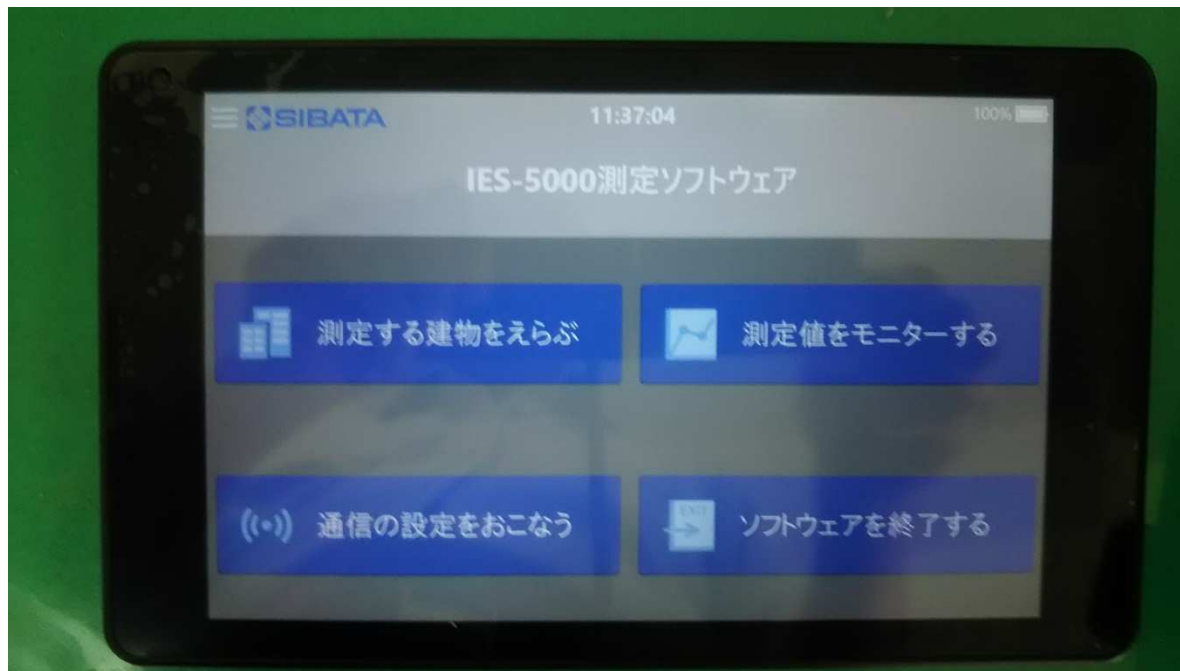

IES-5000各測定部

風速計

粉じん計

タブレット
(Windows 10)

CO・CO2
温度・湿度

Bluetooth
にて通信

タブレット

For the Earth

Windows10搭載
縦でも横でも使用可能

測定時（本体とタブレット外観）

For the Earth

操作が簡単

測定中にコメント等記入が可能

BluetoothにてIES-5000本体から
タブレットに各ポイントの測定値を送信

Bluetooth

モニタリング状態