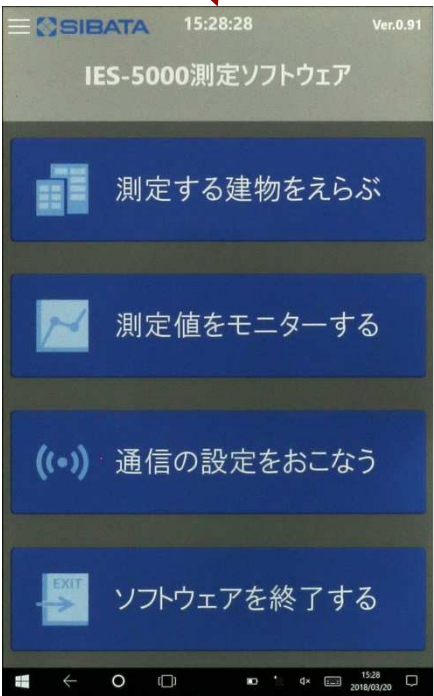

IES-5000各測定部

風速計

粉じん計

タブレット
(Windows 10)

CO・CO2
温度・湿度

Bluetooth
にて通信

タブレット

For the Earth

Windows10搭載
縦でも横でも使用可能

測定時（本体とタブレット外観）

For the Earth

操作が簡単

測定中にコメント等記入が可能

BluetoothにてIES-5000本体から
タブレットに各ポイントの測定値を送信

Bluetooth

モニタリング状態