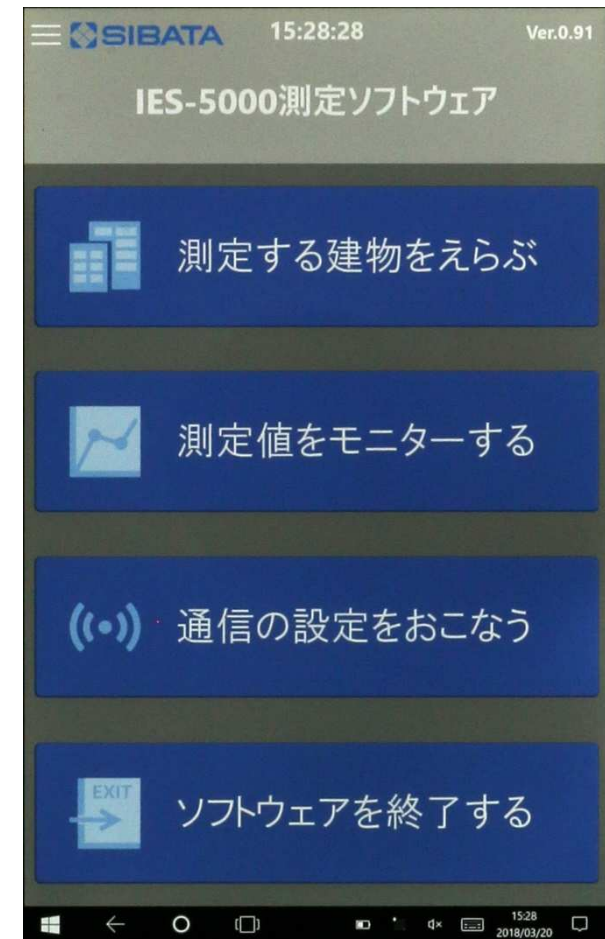

IES-5000各測定部

風速計

粉じん計

タブレット
(Windows 10)

CO・CO2
温度・湿度

Bluetooth
にて通信

タブレット

For the Earth

Windows10搭載
縦でも横でも使用可能

測定時（本体とタブレット外観）

For the Earth

操作が簡単

測定中にコメント等記入が可能

BluetoothにてIES-5000本体から
タブレットに各ポイントの測定値を送信

Bluetooth

モニタリング状態